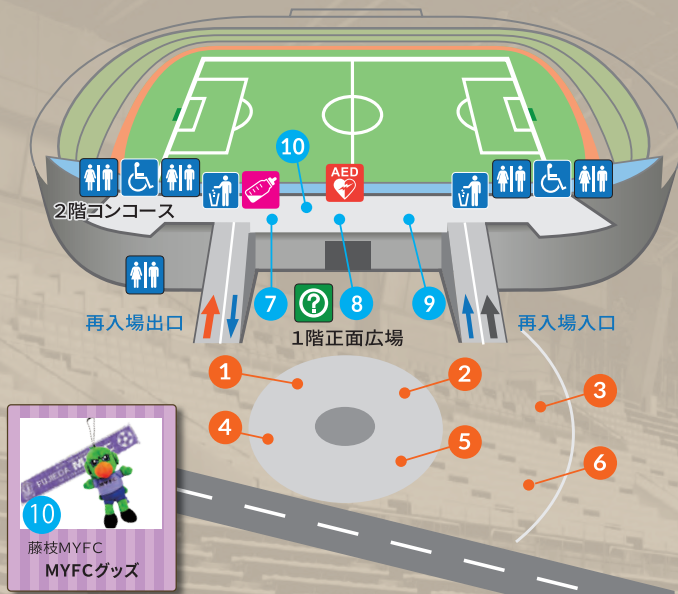

スタジアムグルメ

1階正面広場

<p>1 あねもね 8種類の味から選べる フリフルポテト</p>	<p>2 ロイヤルケバブ ケバブ</p>	<p>3 マルカイ ふじえだ紅白丼</p>
<p>4 餃子屋栗田 2年ぶり復活 桜エビ餃子</p>	<p>5 和(なごみ) 藤枝サイダー</p>	<p>6 うみやあもん工房 いか焼き</p>

2階コンコース

<p>7 からちキ本舗 あいもり唐揚げ4貫 (醤油・極端)</p>	<p>8 ゆとり庵 3銘柄の塩おにぎり たくくらべ</p>	<p>9 宮正路園 カットメロン</p>
---	---	------------------------------