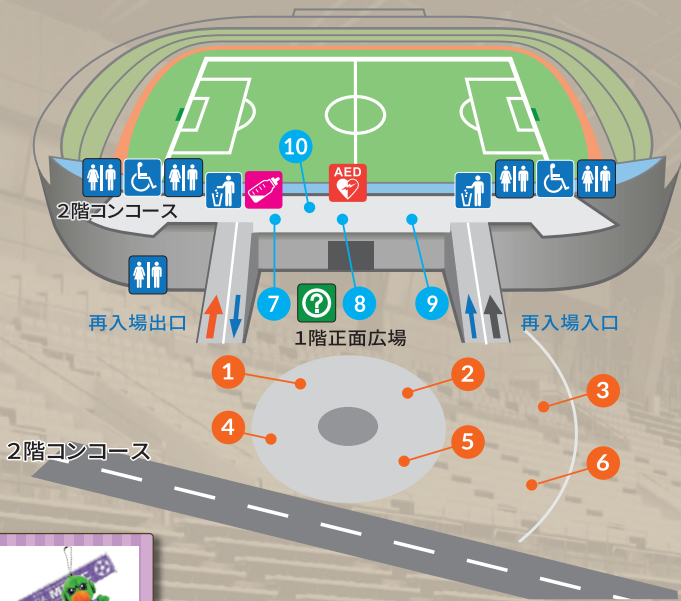

Time Schedule

13:30	開門
14:25	ピッチ内ウォーミングアップ開始
14:59	両チーム選手入場
15:03	キックオフ

過去の通算対戦成績

藤枝MYFC	勝数 10	引分数 0	勝数 5	いわてグルージャ盛岡
--------	-------	-------	------	------------

2020 J3 LEAGUE RANKING

2020.9.23 現在

順位	クラブ名	勝点	試合数	勝	分	負	得点	失点	得失点
1	ブラウブリッツ秋田	40	16	12	4	0	27	4	23
2	ロアッソ熊本	38	17	12	2	3	34	18	16
3	AC長野パルセイロ	32	17	9	5	3	28	15	13
4	ガイナレ鳥取	30	17	9	3	5	22	18	4
5	藤枝MYFC	29	17	9	2	6	33	29	4
6	FC岐阜	28	16	8	4	4	26	18	8
7	鹿児島ユナイテッドFC	27	17	8	3	6	28	22	6
8	SC相模原	26	17	7	5	5	20	23	-3
9	FC今治	25	17	6	7	4	16	12	4
10	カタレ富山	24	16	7	3	6	27	19	8
11	ヴァンラーレ八戸	18	16	5	3	8	21	27	-6
12	Y.S.C.C.横浜	18	17	4	6	7	25	32	-7
13	いわてグルージャ盛岡	18	17	5	3	9	16	29	-13
14	アスクラロ沼津	17	17	5	2	10	18	24	-6
15	ガンバ大阪U-23	15	17	4	3	10	24	33	-9
16	福島ユナイテッドFC	15	17	4	3	10	21	31	-10
17	セレッソ大阪U-23	10	17	2	4	11	13	33	-20
18	カマタマーレ讃岐	9	17	1	6	10	14	26	-12