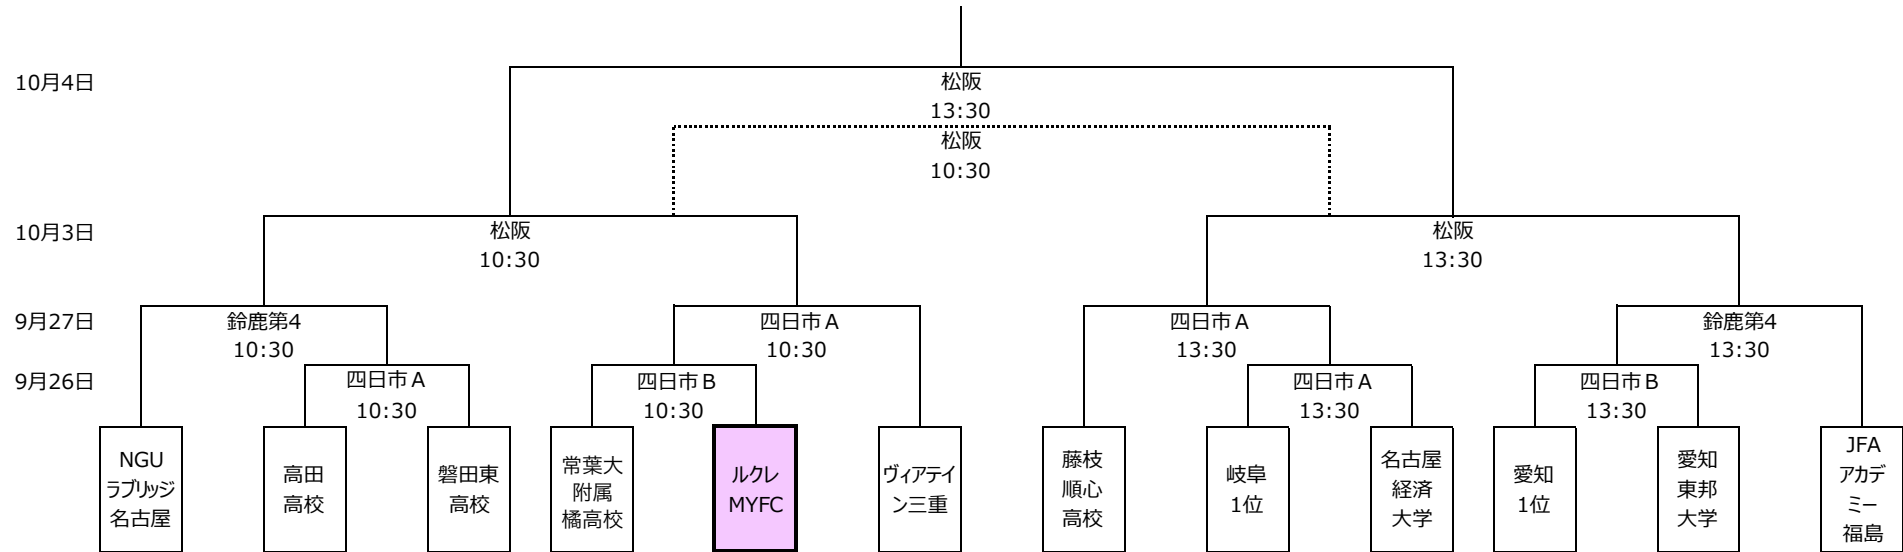

皇后杯JFA第42回全日本女子サッカー選手権大会 東海大会【三重県 全国枠5】

9月26日（土）四日市中央フットボール場A,B
 9月27日（日）四日市中央フットボール場A, スポーツの杜鈴鹿第4G
 10月3日（土）松阪市総合運動公園
 10月4日（日）松阪市総合運動公園

東海第1代表：静岡SSUアスレジーナ
 東海第2代表：
 東海第3代表：
 東海第4代表：
 東海第5代表：

- ・東海リーグは、2019年度の結果の上位6チーム。
- ・CL（静岡SSUアスレジーナ、NGUラブリッジ名古屋、JFAアカデミー福島）の最上位のチームは東海大会を免除でき本大会へ出場とする。