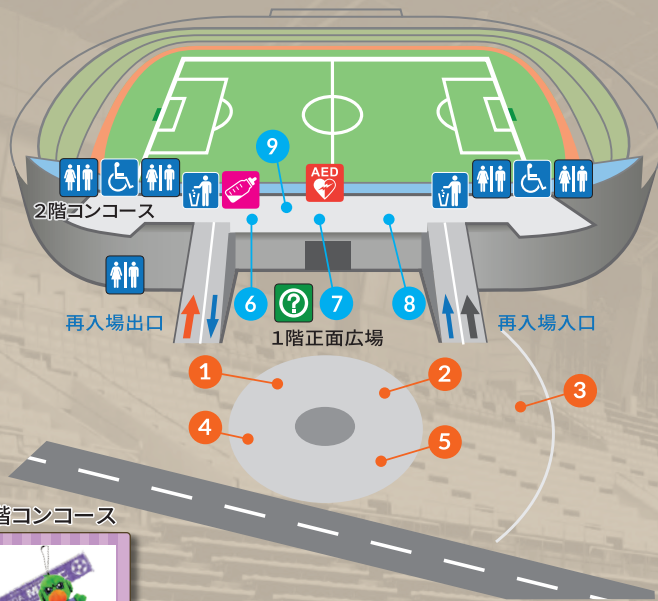

スタジアムグルメ & ショップ

1階正面広場

<p>1 スマイルウィズコルネット アイスコルネット</p>	<p>2 餃子屋栗田 2年ぶり復活 桜エビ餃子</p>	<p>3 マルカイ ふじえだ紅白丼</p>
--	-------------------------------------	-------------------------------

<p>4 あねもね 8種類の味から選べる フリフルポテト</p>	<p>5 NORI 焼き小籠包</p>	<p>スタジアム グルメ</p>
--	-----------------------------	----------------------

2階コンコース

<p>6 ゆとり庵 3銘柄の塩おにぎり たべくらべ</p>	<p>7 和(なごみ) 藤枝サイダー</p>	<p>8 宮正路園 メロンジュース</p>
---	--------------------------------	-------------------------------

2階コンコース

9  
藤枝MYFC  
MYFCグッズ

トイレ	AED	授乳室
総合案内	多目的トイレ	ゴミ箱