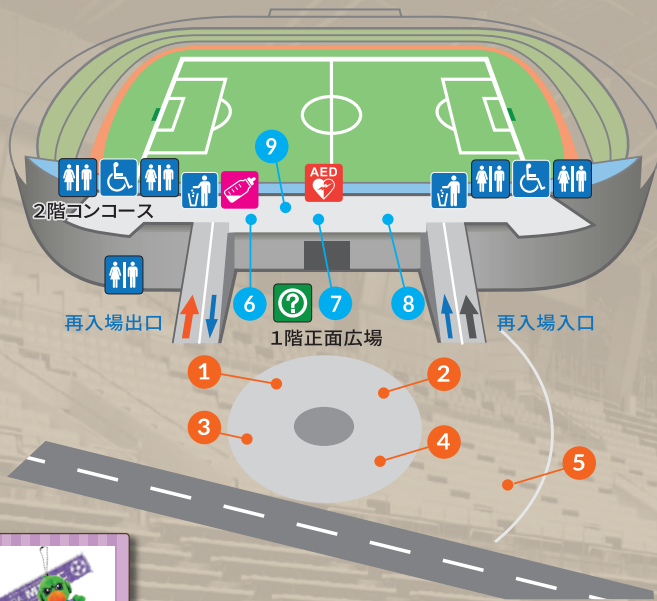

2020 J3 LEAGUE RANKING

2020.10.22 現在

順位	クラブ名	勝点	試合数	勝	分	負	得点	失点	得失点
1	ブラウブリッツ秋田	54	22	16	6	0	39	7	32
2	AC長野パルセイロ	42	22	12	6	4	35	17	18
3	ロアッソ熊本	42	22	13	3	6	39	26	13
4	SC相模原	39	22	11	6	5	29	26	3
5	鹿児島ユナイテッドFC	37	22	11	4	7	34	27	7
6	FC岐阜	37	22	11	4	7	36	31	5
7	ガイナレ鳥取	34	22	10	4	8	29	26	3
8	FC今治	33	22	8	9	5	21	16	5
9	藤枝MYFC	32	22	9	5	8	35	33	2
10	カタール富山	28	22	8	4	10	34	31	3
11	いわてグルージャ盛岡	26	22	7	5	10	20	32	-12
12	ガンバ大阪U-23	25	22	7	4	11	32	37	-5
13	アスクラロ沼津	24	22	7	3	12	23	29	-6
14	福島ユナイテッドFC	24	22	7	3	12	31	39	-8
15	Y.S.C.C.横浜	20	22	4	8	10	26	43	-17
16	ヴァンラーレ八戸	19	22	5	4	13	27	40	-13
17	カマタマーレ讃岐	17	22	3	8	11	23	34	-11
18	セレッソ大阪U-23	15	22	3	6	13	21	40	-19