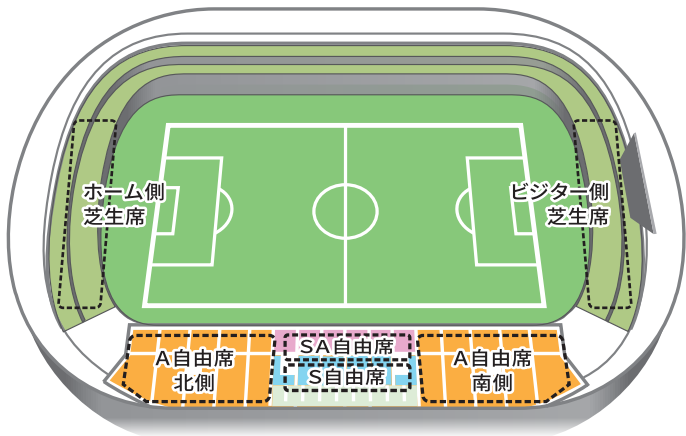

- トイレ
- AED
- 授乳室
- 多目的トイレ
- ゴミ箱
- 総合案内