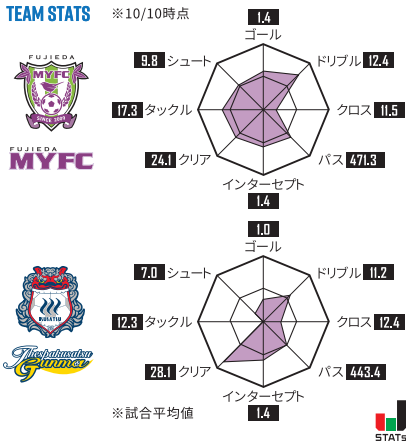

～誰一人として取り残さない!～

久富 良輔

DF 22 Ryosuke HISADOMI

神奈川県出身
1991年3月19日生まれ(32歳)

桐陽高 → 産業能率大 → ザスパ草津チャレンジャーズ
→ ザスパクサツ群馬 → 藤枝MYFC → 栃木SC

特長は献身的なプレーと右からの攻撃参加。上下動を繰り返すスタミナを武器に、正確なクロスで好機を演出する。

ピッチ外では誰よりも優しく、チーム最年長ながらいられる愛されキャラも魅力の一つ。

キャリアをスタートさせた思い入れのあるクラブ相手にホーム3連戦の幕開けを勝利で飾る。

MATCH ANALYSIS

J2得点ランキング

順位	得点	選手	所属
1	23	ファンマデルガド	長崎
2	18	エリキ	町田
3	14	カルネオスシュオ	清水
4	13	渡邊りょう	C大阪
5	12	チアゴアベス	山形
		小森 飛純	千葉
		森 海渡	徳島
8	11	ピーターウタカ	甲府
9	10	藤本 佳希	山形
		チアゴサンタナ	清水