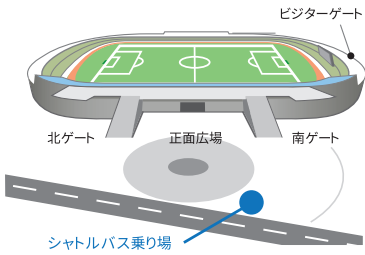

最新情報をCHECK!
Twitterはこちら

ole_selfandcafe

JR藤枝駅直通

JR藤枝駅

オーレ藤枝

自販機コーナー

イートインコーナー

JRロータリー

無料シャトルバス復路のご案内

藤枝駅へのお帰りには
「無料シャトルバス」をご利用ください

運行経路

スタジアム→藤枝駅北口

発車時刻

試合終了後から 20:30 まで

※乗車いただける人数には限りがございます
※定員以上の場合は次の便をご利用ください
(1便：目安45名)

スタジアム実況配信サービス(おもてなしガイド)実施!