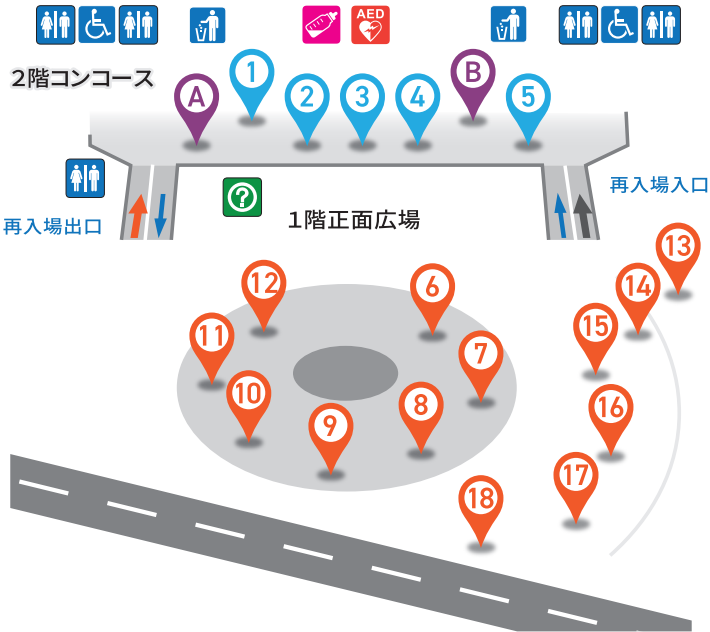

- トイレ
- AED
- 授乳室
- 多目的トイレ
- ゴミ箱
- 総合案内