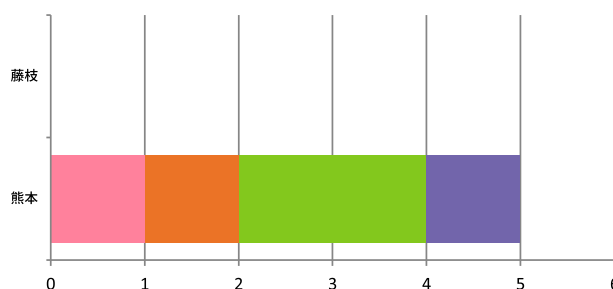

## チームスタッツ

ゴール	1.3	(9)
ドリブル	14.0	(4)
クロス	20.0	(3)
パス	516.5	(3)
インターセプト	1.5	(11)
クリア	17.3	(20)
タックル	19.0	(3)
シュート	11.0	(6)

※試合平均値。( )内はリーグ順位

## 得点パターン

PKから	0
セットプレー直接から	0
セットプレーから	0
ドリブルから	0
クロスから	0
スルーパスから	0
30m未満のパスから	0
30m以上のパスから	0
こぼれ球から	0
その他	0

PKから	0
セットプレー直接から	1
セットプレーから	0
ドリブルから	0
クロスから	1
スルーパスから	0
30m未満のパスから	2
30m以上のパスから	0
こぼれ球から	1
その他	0

## ランキング