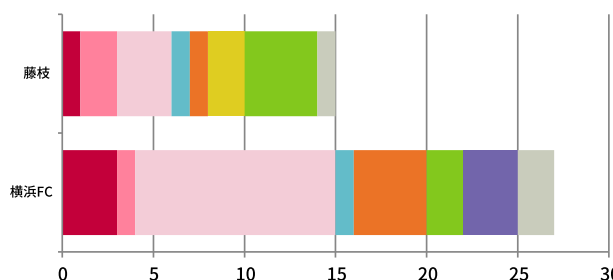

15th ANNIVERSARY

MATCH ANALYSIS

STATs

FUJIEDA MYFC FUJIEDA MYFC

YOKOHAMA FC YOKOHAMA FC

チームスタッツ

ゴール	1.4	(6)
ドリブル	10.6	(14)
クロス	17.9	(3)
パス	446.7	(7)
インターセプト	1.9	(1)
クリア	18.9	(20)
タックル	16.6	(8)
シュート	11.2	(5)

※試合平均値。()内はリーグ順位

得点パターン

PKから	1
セットプレー直接から	2
セットプレーから	3
ドリブルから	1
クロスから	1
スルーパスから	2
30m未満のパスから	4
30m以上のパスから	0
こぼれ球から	0
その他	1

PKから	3
セットプレー直接から	1
セットプレーから	11
ドリブルから	1
クロスから	4
スルーパスから	0
30m未満のパスから	2
30m以上のパスから	0
こぼれ球から	3
その他	2