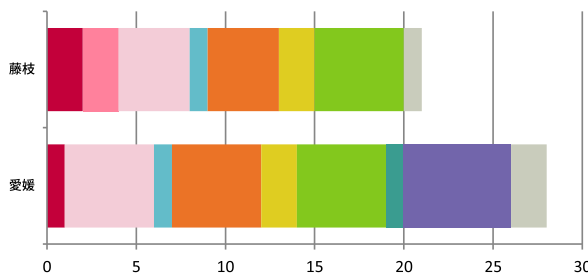

15th ANNIVERSARY

MATCH ANALYSIS

STATS

FUJIEDA MYFC FUJIEDA MYFC

EHIME FC EHIME FC

チームスタッツ

ゴール	1.2 (9)
ドリブル	9.7 (16)
クロス	14.0 (17)
パス	353.0 (18)
インターセプト	1.9 (2)
クリア	34.9 (1)
タックル	16.7 (6)
シュート	7.3 (18)

※試合平均値。()内はリーグ順位

得点パターン

PKから	2
セットプレー直接から	2
セットプレーから	4
ドリブルから	1
クロスから	4
スルーパスから	2
30m未満のパスから	5
30m以上のパスから	0
こぼれ球から	0
その他	1

PKから	1
セットプレー直接から	0
セットプレーから	5
ドリブルから	1
クロスから	5
スルーパスから	2
30m未満のパスから	5
30m以上のパスから	1
こぼれ球から	6
その他	2