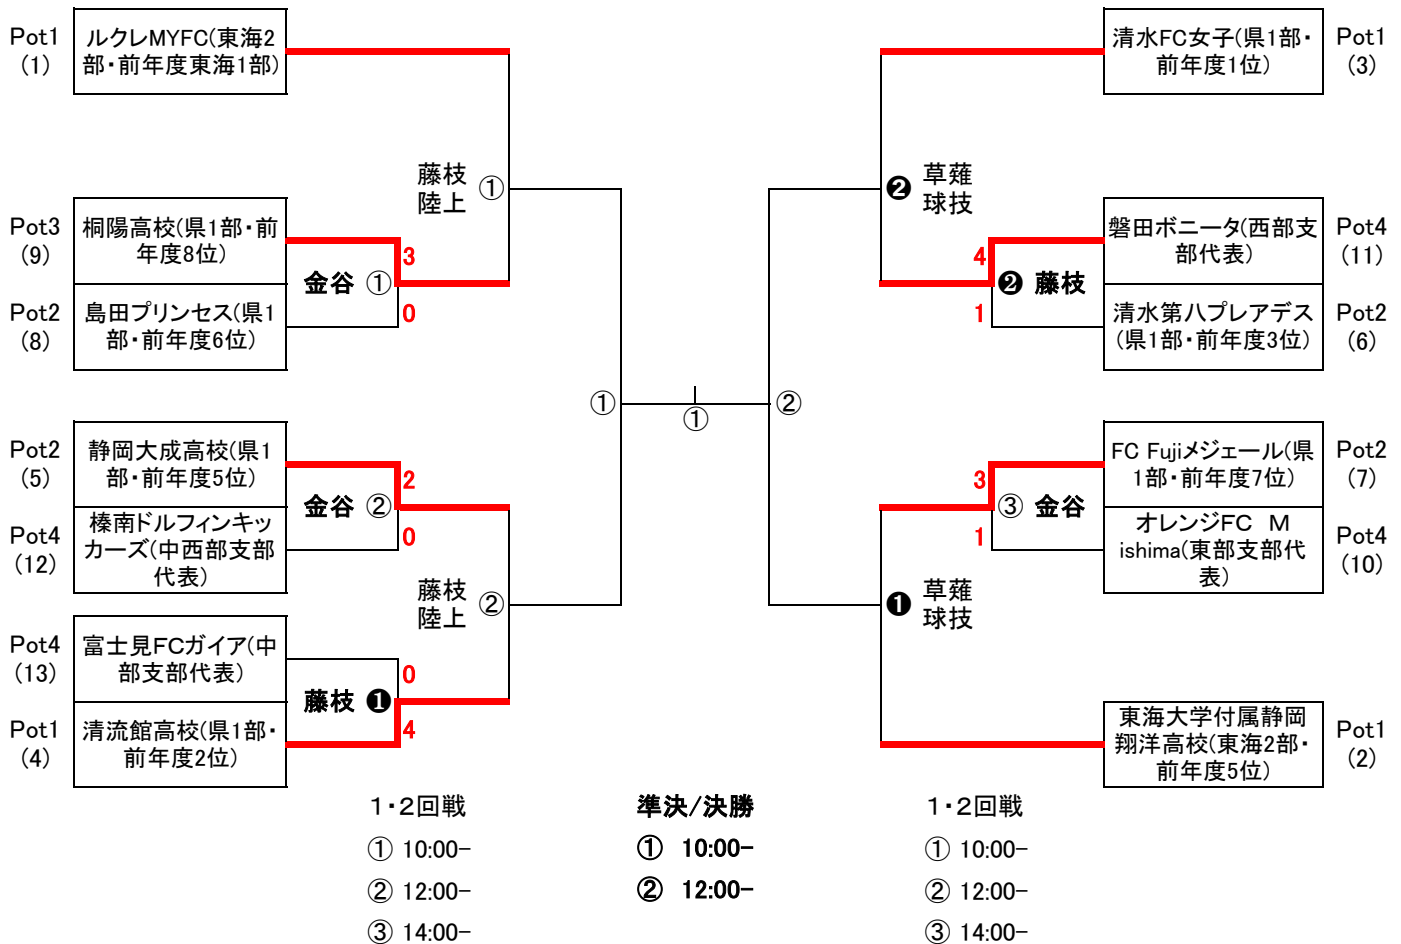

令和6年度 第46回 全日本女子サッカー選手権 静岡県決勝大会 組合せ

	1回戦	2回戦	準決勝	決勝	準決勝	2回戦	1回戦
	7/14	7/21	7/28	8/4	7/28	7/21	7/14
○	金谷人工芝	藤枝陸上	草薙球	草薙球	草薙球	藤枝陸上	金谷人工芝
●	藤枝市民	草薙球				草薙球	藤枝市民

【試合会場】

7月14日 (日)	1回戦	金谷人工芝G	3試合
7月14日 (日)	1回戦	藤枝市民G	2試合
7月21日 (日)	2回戦	藤枝陸上G	2試合
7月21日 (日)	2回戦	草薙球技場	2試合
7月28日 (日)	準決勝	草薙球技場	2試合
8月4日 (日)	決勝	草薙球技場	1試合

*予備日 8/11(日) ** 16:00

Pot1(1-4)	1 ルクレMYFC(東海2部・前年度東海1部) 2 東海大学付属静岡翔洋高校(東海2部・前年度5位) 3 清水FC女子(県1部・前年度1位) 4 清流館高校(県1部・前年度2位)
Pot2(5-8)	5 清水第八ブレイブス(県1部・前年度3位) 6 静岡大成高校(県1部・前年度5位) 7 島田プリンセス(県1部・前年度6位) 8 FC Fujiメジャー(県1部・前年度7位)
Pot3(9-12)	9 桐陽高校(県1部・前年度8位)
Pot4(13-16)	10 オレンジFC Mishima(東部支部代表) 11 富士見FCガイア(中部支部代表) 12 榛南ドルフィンキッカーズ(中西部支部代表) 13 磐田ポニータ(西部支部代表)