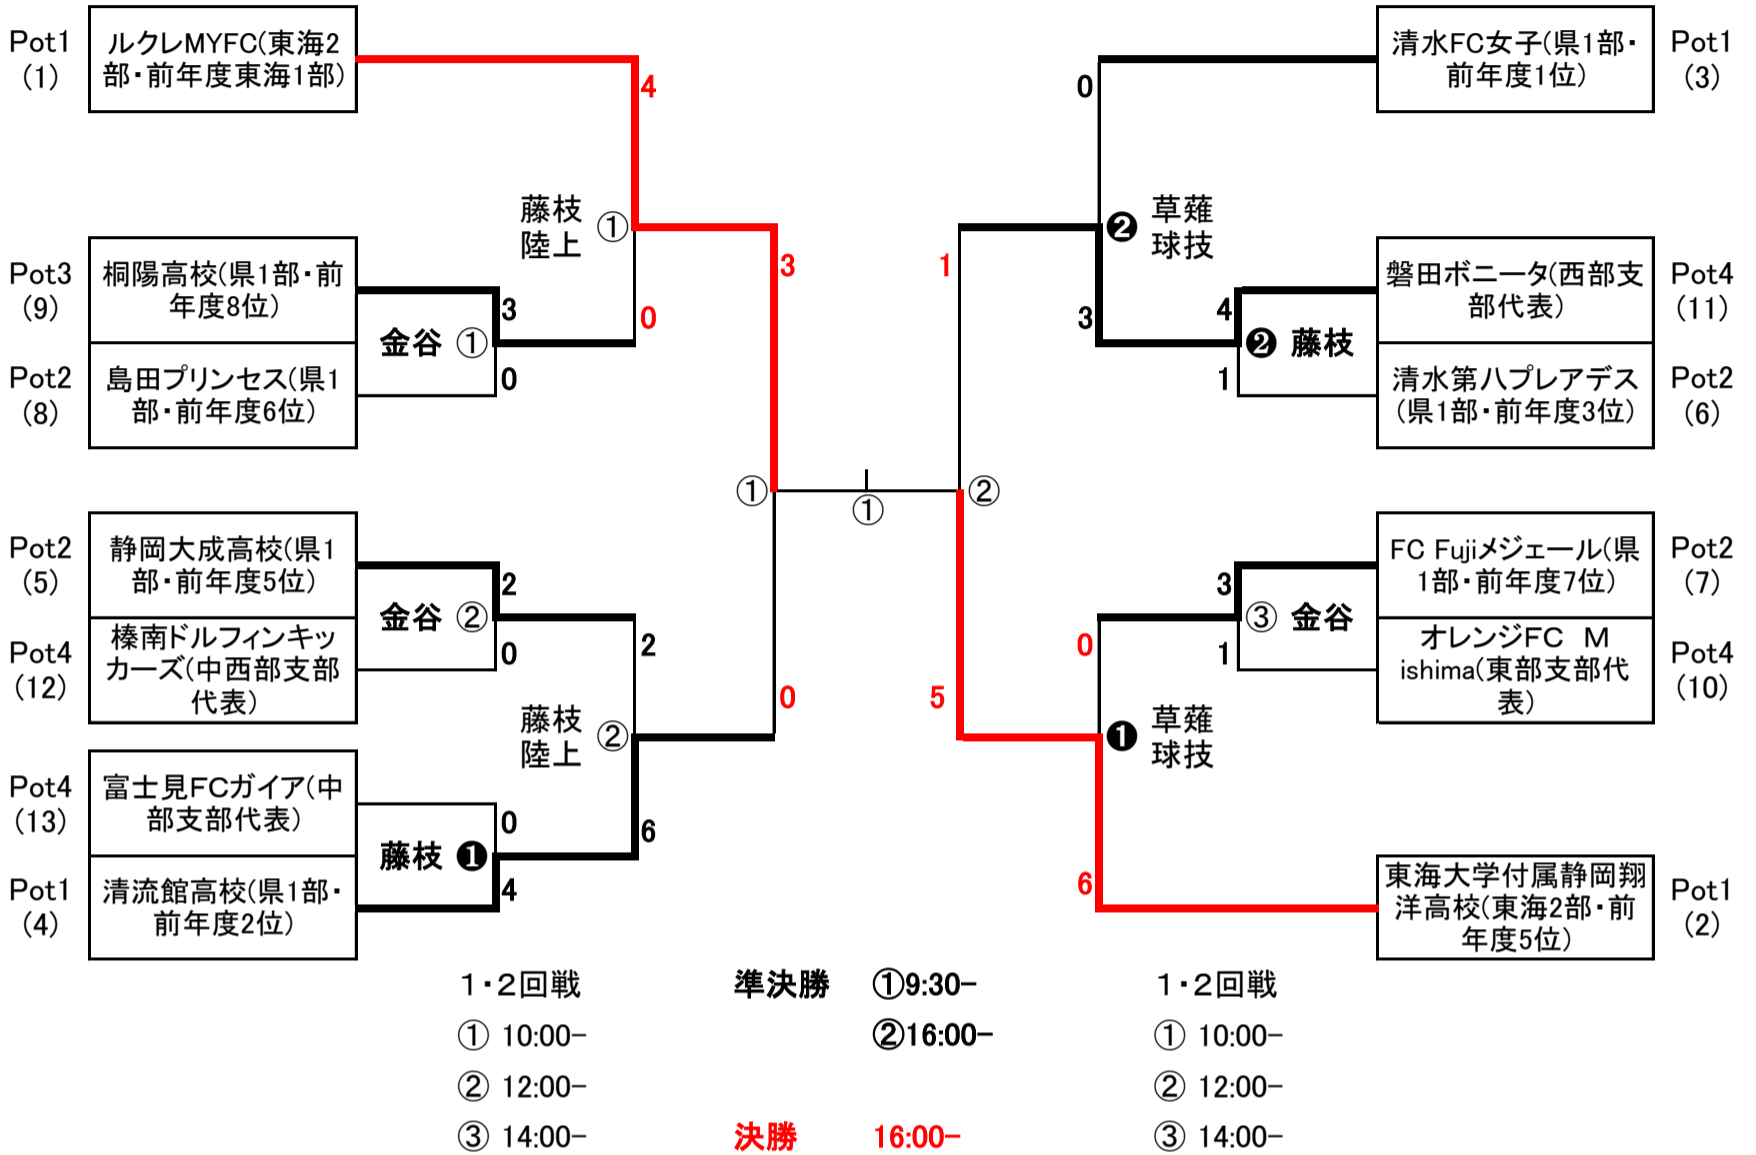

令和6年度 第46回 全日本女子サッカー選手権 静岡県決勝大会  
組合せ

1回戦	2回戦	準決勝	決勝	準決勝	2回戦	1回戦
7/14	7/21	7/28	8/4	7/28	7/21	7/14
○金谷人工芝	藤枝陸上	草薙球	草薙球	草薙球	藤枝陸上	金谷人工芝
●藤枝市民	草薙球				草薙球	藤枝市民

【試合会場】

7月14日 (日)	1回戦	金谷人工芝G	3試合
7月14日 (日)	1回戦	藤枝市民G	2試合
7月21日 (日)	2回戦	藤枝陸上G	2試合
7月21日 (日)	2回戦	草薙球技場	2試合
7月28日 (日)	準決勝	草薙球技場	2試合
8月4日 (日)	決勝	草薙球技場	1試合

\* 予備日 8/11(日) \*\* 16:00