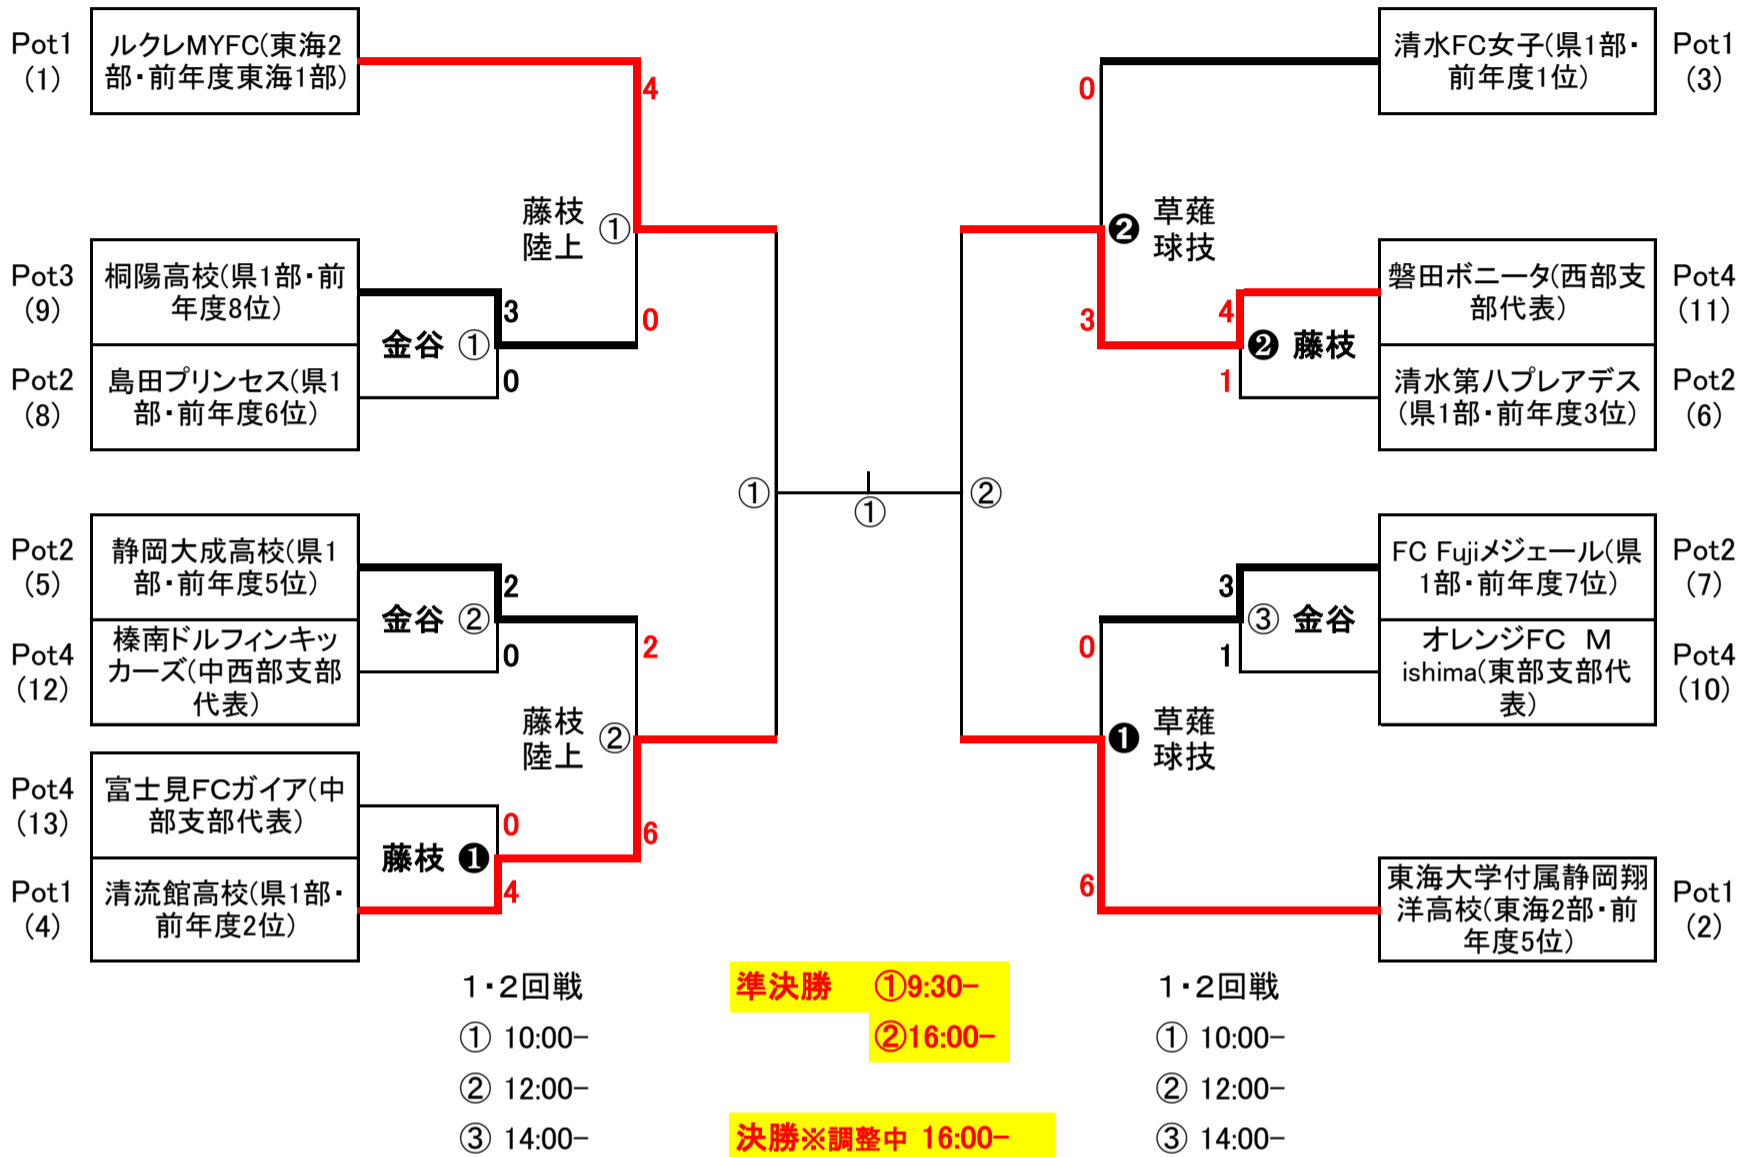

令和6年度 第46回 全日本女子サッカー選手権 静岡県決勝大会
組合せ

1回戦	2回戦	準決勝	決勝	準決勝	2回戦	1回戦
7/14	7/21	7/28	8/4	7/28	7/21	7/14
○金谷人工芝	藤枝陸上	草薙球	草薙球	草薙球	藤枝陸上	金谷人工芝
●藤枝市民	草薙球				草薙球	藤枝市民

【試合会場】

7月14日 (日)	1回戦	金谷人工芝G	3試合
7月14日 (日)	1回戦	藤枝市民G	2試合
7月21日 (日)	2回戦	藤枝陸上G	2試合
7月21日 (日)	2回戦	草薙球技場	2試合
7月28日 (日)	準決勝	草薙球技場	2試合
8月4日 (日)	決勝	草薙球技場	1試合

* 予備日 8/11(日) ** 16:00