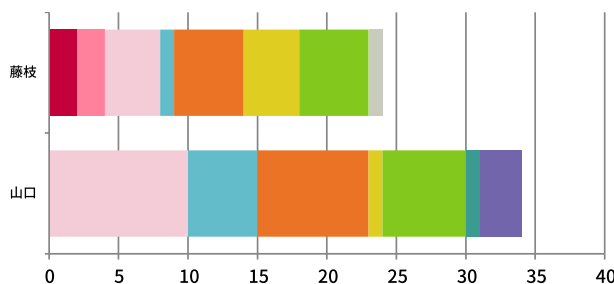

15th ANNIVERSARY

MATCH ANALYSIS

STATS

FUJIEDA MYFC

RENOFA YAMAGUCHI FC

RENOFA YAMAGUCHI FC

チームスタッツ

ゴール	1.3 (7)
ドリブル	10.6 (14)
クロス	16.7 (5)
パス	341.4 (19)
インターセプト	0.9 (20)
クリア	28.7 (3)
タックル	15.2 (12)
シュート	11.8 (4)

※試合平均値。 () 内はリーグ順位

得点パターン

PKから	2
セットプレー直接から	2
セットプレーから	4
ドリブルから	1
クロスから	5
スルーパスから	4
30m未満のパスから	5
30m以上のパスから	0
こぼれ球から	0
その他	1

PKから	0
セットプレー直接から	0
セットプレーから	10
ドリブルから	5
クロスから	8
スルーパスから	1
30m未満のパスから	6
30m以上のパスから	1
こぼれ球から	3
その他	0