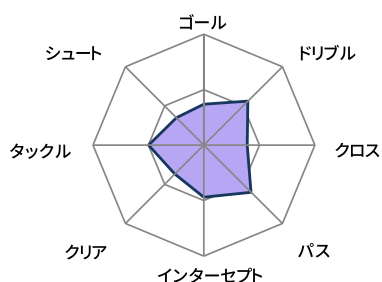

15th ANNIVERSARY

MATCH ANALYSIS

STATs

FUJIEDA MYFC FUJIEDA MYFC

MONTEDIO YAMAGATA

Montedio YAMAGATA

チームスタッツ

ゴール	1.1 (12)
ドリブル	13.7 (2)
クロス	17.5 (3)
パス	482.6 (3)
インターセプト	1.4 (12)
クリア	26.3 (6)
タックル	13.7 (19)
シュート	10.4 (8)

※試合平均値。 ()内はリーグ順位

得点パターン

PKから	2
セットプレー直接から	2
セットプレーから	4
ドリブルから	2
クロスから	6
スルーパスから	4
30m未満のパスから	6
30m以上のパスから	0
こぼれ球から	0
その他	1

PKから	2
セットプレー直接から	0
セットプレーから	2
ドリブルから	3
クロスから	8
スルーパスから	2
30m未満のパスから	7
30m以上のパスから	0
こぼれ球から	4
その他	1