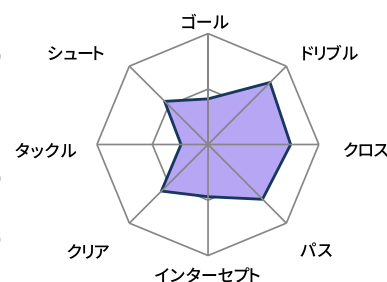

15th ANNIVERSARY

MATCH ANALYSIS

STATs

FUJIEDA MYFC FUJIEDA MYFC

MONTEDIO YAMAGATA

Montedio YAMAGATA

チームスタッツ

ゴール	1.1 (12)
ドリブル	13.7 (2)
クロス	17.5 (3)
パス	482.6 (3)
インターセプト	1.4 (12)
クリア	26.3 (6)
タックル	13.7 (19)
シュート	10.4 (8)

※試合平均値。 ()内はリーグ順位

得点パターン

PKから	2
セットプレー直接から	2
セットプレーから	4
ドリブルから	2
クロスから	6
スルーパスから	4
30m未満のパスから	6
30m以上のパスから	0
こぼれ球から	0
その他	1

PKから	2
セットプレー直接から	0
セットプレーから	2
ドリブルから	3
クロスから	8
スルーパスから	2
30m未満のパスから	7
30m以上のパスから	0
こぼれ球から	4
その他	1