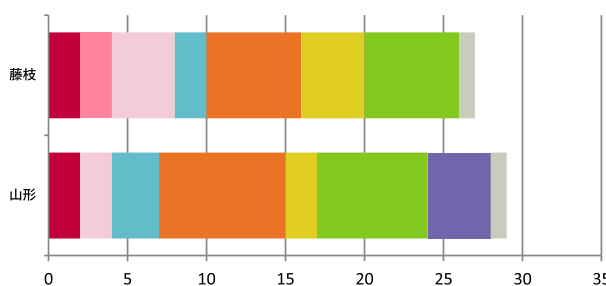

15th ANNIVERSARY

MATCH ANALYSIS

STATs

FUJIEDA MYFC FUJIEDA MYFC

MONTEDIO YAMAGATA

Montedio YAMAGATA

チームスタッツ

ゴール	1.1 (12)
ドリブル	13.7 (2)
クロス	17.5 (3)
パス	482.6 (3)
インターセプト	1.4 (12)
クリア	26.3 (6)
タックル	13.7 (19)
シュート	10.4 (8)

※試合平均値。 ()内はリーグ順位

得点パターン

PKから	2
セットプレー直接から	2
セットプレーから	4
ドリブルから	2
クロスから	6
スルーパスから	4
30m未満のパスから	6
30m以上のパスから	0
こぼれ球から	0
その他	1

PKから	2
セットプレー直接から	0
セットプレーから	2
ドリブルから	3
クロスから	8
スルーパスから	2
30m未満のパスから	7
30m以上のパスから	0
こぼれ球から	4
その他	1