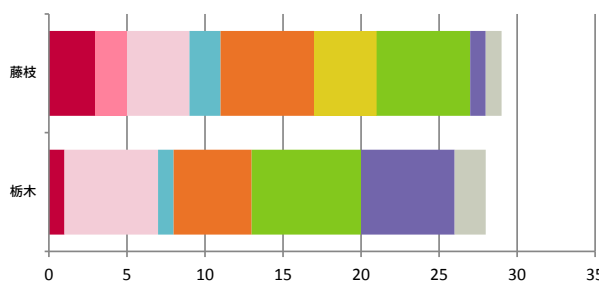

15th ANNIVERSARY

MATCH ANALYSIS

STATS

FUJIEDA MYFC FUJIEDA MYFC

TOCHIGI SC

TOCHIGI SOCCER CLUB

チームスタッツ

ゴール	1.0 (16)
ドリブル	8.9 (18)
クロス	13.6 (17)
パス	375.8 (15)
インターセプト	1.4 (10)
クリア	26.8 (5)
タックル	14.5 (15)
シュート	9.1 (15)

※試合平均値。 ()内はリーグ順位

得点パターン

PKから	3
セットプレー直接から	2
セットプレーから	4
ドリブルから	2
クロスから	6
スルーパスから	4
30m未満のパスから	6
30m以上のパスから	0
こぼれ球から	1
その他	1

PKから	1
セットプレー直接から	0
セットプレーから	6
ドリブルから	1
クロスから	5
スルーパスから	0
30m未満のパスから	7
30m以上のパスから	0
こぼれ球から	6
その他	2