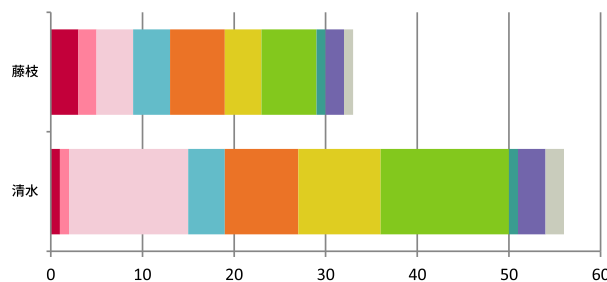

15th ANNIVERSARY

MATCH ANALYSIS

STATS

FUJIEDA MYFC

SHIMIZU S-PULSE

S-PULSE

チームスタッツ

ゴール	1.9 (1)
ドリブル	12.5 (4)
クロス	14.6 (12)
パス	533.3 (2)
インターセプト	1.6 (4)
クリア	20.6 (19)
タックル	13.9 (17)
シュート	12.0 (3)

※試合平均値。()内はリーグ順位

得点パターン

PKから	3
セットプレー直接から	2
セットプレーから	4
ドリブルから	4
クロスから	6
スルーパスから	4
30m未満のパスから	6
30m以上のパスから	1
こぼれ球から	2
その他	1

PKから	1
セットプレー直接から	1
セットプレーから	13
ドリブルから	4
クロスから	8
スルーパスから	9
30m未満のパスから	14
30m以上のパスから	1
こぼれ球から	3
その他	2