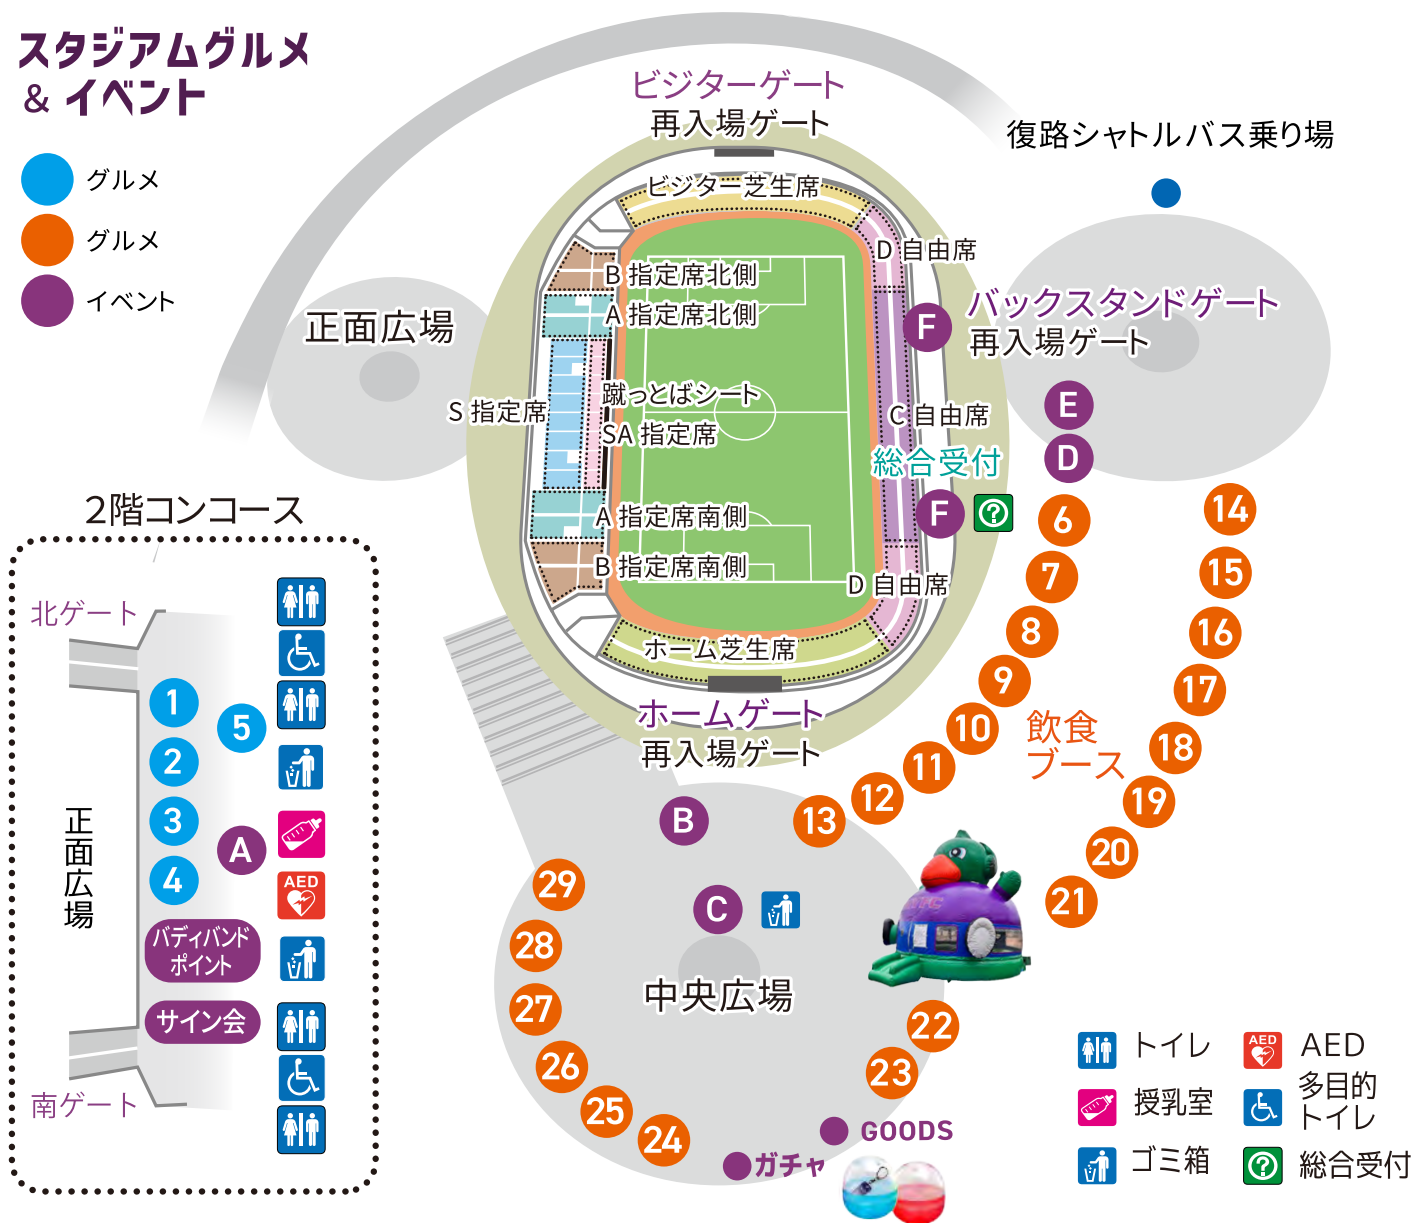

テント販売 レンタル事業
イベント設営 避難所用テント

15th ANNIVERSARY

STADIUM INFORMATION

スタジアムグルメ & イベント

- グルメ
- グルメ
- イベント

15th ANNIVERSARY

STADIUM INFORMATION

スタジアムグルメ

1 ペンギン村
自家焙煎コーヒー

2 いずみ屋庄兵衛
ソースかつ丼

3 肉匠おかむら
牛カルビ弁当

4 かつとき
カツサンド

5 なごみ
藤枝サイダー

6 富士山麓レストラン
いか焼き

7 CHAM
マーボー丼

8 日乃屋カレー
ひとくちカツカレー