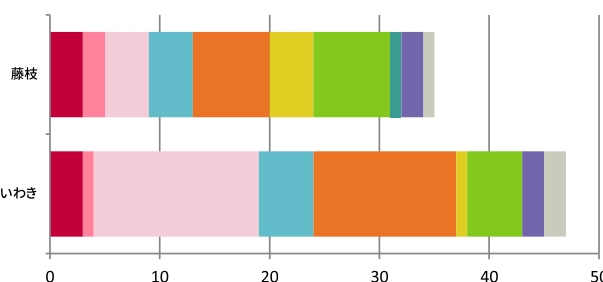

## チームスタッツ

ゴール	1.4	(6)
ドリブル	8.4	(19)
クロス	14.3	(13)
パス	397.6	(13)
インターセプト	1.4	(8)
クリア	26.5	(5)
タックル	18.3	(2)
シュート	10.4	(9)

※試合平均値。( )内はリーグ順位

## 得点パターン

PKから	3
セットプレー直接から	2
セットプレーから	4
ドリブルから	4
クロスから	7
スルーパスから	4
30m未満のパスから	7
30m以上のパスから	1
こぼれ球から	2
その他	1

PKから	3
セットプレー直接から	1
セットプレーから	15
ドリブルから	5
クロスから	13
スルーパスから	1
30m未満のパスから	5
30m以上のパスから	0
こぼれ球から	2
その他	2