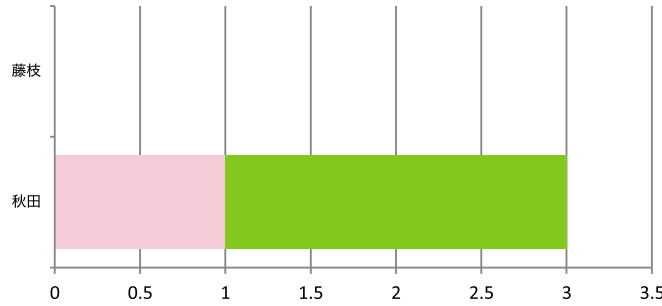

MATCH ANALYSIS

STATs

FUJIEDA MYFC FUJIEDA MYFC

BLAUBLITZ AKITA

BLAUBLITZ AKITA

チームスタッツ

ゴール	1.5	(5)
ドリブル	7.0	(18)
クロス	20.5	(1)
パス	289.0	(19)
インターセプト	2.5	(5)
クリア	34.5	(2)
タックル	20.5	(7)
シュート	7.5	(15)

※試合平均値。 ()内はリーグ順位

得点パターン

- PKから 0
- セットプレー直接から 0
- セットプレーから 0
- ドリブルから 0
- クロスから 0
- スルーパスから 0
- 30m未満のパスから 0
- 30m以上のパスから 0
- こぼれ球から 0
- その他 0

- PKから 0
- セットプレー直接から 0
- セットプレーから 1
- ドリブルから 0
- クロスから 0
- スルーパスから 0
- 30m未満のパスから 2
- 30m以上のパスから 0
- こぼれ球から 0
- その他 0