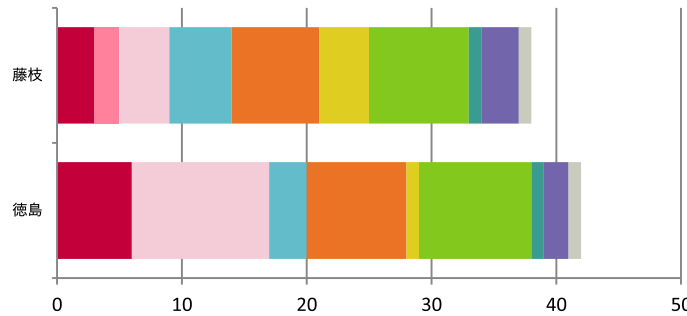

目指す目標のためにどんな時もブレることなく、選手・スタッフ・フロントも、パートナー企業・ファン・サポーターの皆さんも全員で同じ方向を向き続けましょう。強い藤枝になるために！！！！

今シーズン、皆でたくさん喜び合いましょう！

MATCH ANALYSIS

FUJIEDA MYFC FUJIEDA MYFC

TOKUSHIMA VORTIS

チームスタッツ

| | |
|---------|------------|
| ゴール | 1.1 (12) |
| ドリブル | 12.3 (4) |
| クロス | 13.1 (19) |
| パス | 459.2 (4) |
| インターセプト | 1.7 (3) |
| クリア | 22.9 (14) |
| タックル | 15.9 (5) |
| シュート | 9.6 (14) |

※試合平均値。 () 内はリーグ順位

得点パターン

- PKから 3
- セットプレー直接から 2
- セットプレーから 4
- ドリブルから 5
- クロスから 7
- スルーパスから 4
- 30m未満のパスから 8
- 30m以上のパスから 1
- こぼれ球から 3
- その他 1

- PKから 6
- セットプレー直接から 0
- セットプレーから 11
- ドリブルから 3
- クロスから 8
- スルーパスから 1
- 30m未満のパスから 9
- 30m以上のパスから 1
- こぼれ球から 2
- その他 1