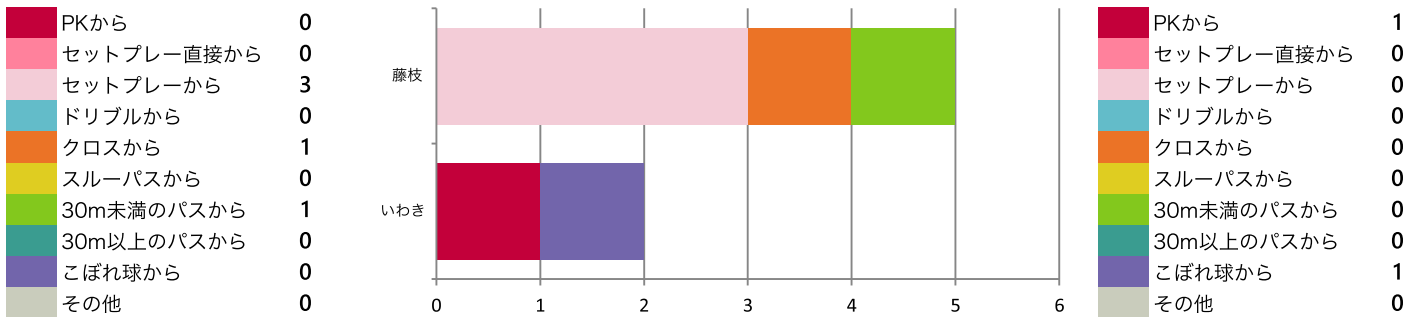

## チームスタッツ

ゴール	0.5	(17)
ドリブル	8.5	(15)
クロス	15.0	(12)
パス	405.3	(13)
インターセプト	1.3	(13)
クリア	19.3	(17)
タックル	20.5	(4)
シュート	10.0	(5)

※試合平均値。( )内はリーグ順位

## 得点パターン