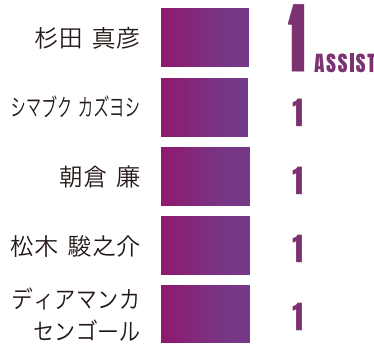

## 得点パターン

「技術を磨き、知識を備えた、  
業界の第一人者でありたい」  
そんな願いを込めて

株式会社 **エム・エー・フジタ**  
MAKE ACE FUJITA CO., LTD.  
**TEL. 054-204-1890**

■得点数

DF Ryosuke HISADOMI

■アシスト総数

MF Masahiko SUGITA

■シュート総数

FW Kanta CHIBA

■クロス総数 ※セットプレーは除く

MF Kazuyoshi SHIMABUKU

■パス成功率

DF Nobuyuki KAWASHIMA

川島 将 中川風希 大曾根広汰 楠本卓海 梶川諒太 岡澤昂星 中川創

AFCアジア予選  
全試合DAZNで配信

DMM × DAZN ホーダイ

DAZN月額