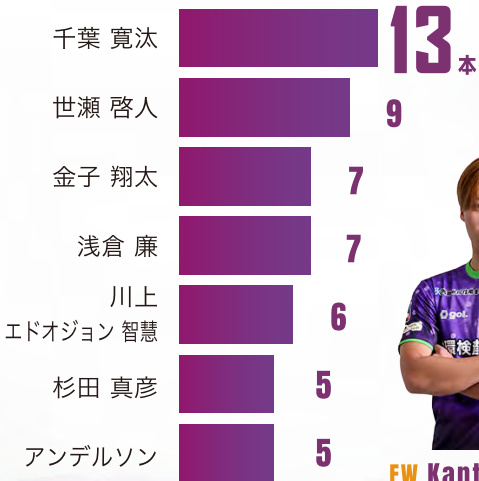

**目指せJ1!**  
**藤枝MYFC**

静岡県弁護士会  
所属弁護士 **田中俊平**

弁護士法人HOPE法律事務所は  
藤枝MYFCを応援しています!

LINEから相談予約 OK!

弁護士法人 **HOPE法律事務所**  
〒420-0858 静岡市葵区伝馬町 9-7 塚本ビル 5 階 A  
**TEL.054-204-1351**

事故交渉の  
エキスパート!

**MAKE ACE FUJITA**

「技術を磨き、知識を備えた、  
業界の第一人者でありたい」  
そんな願いを込めて

株式会社 **エム・エー・フジタ**  
MAKE ACE FUJITA CO., LTD.  
**TEL. 054-204-1890**

■得点数

DF Ryosuke HISADOMI

■アシスト総数

MF Masahiko SUGITA

■シュート総数

FW Kanta CHIBA

■クロス総数 ※セットプレーは除く

MF Kazuyoshi SHIMABUKU

■パス成功率

DF Nobuyuki KAWASHIMA

川島 将 中川風希 大曾根広汰 楠本卓海 梶川諒太 岡澤昂星 中川創

AFCアジア予選  
全試合DAZNで配信

DMM × DAZN ホーダイ

DAZN月額