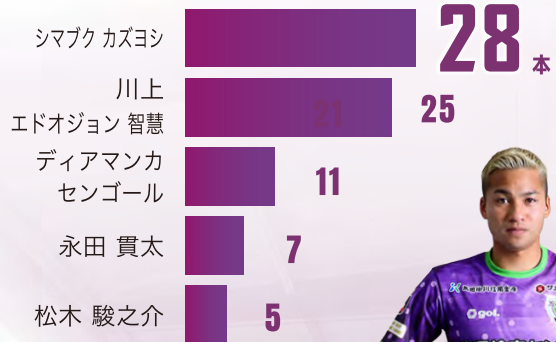

「技術を磨き、知識を備えた、  
業界の第一人者でありたい」  
そんな願いを込めて

株式会社 **エム・エー・フジタ**  
MAKE ACE FUJITA CO., LTD.  
**TEL. 054-204-1890**

■得点数

DF Ryosuke HISADOMI

■アシスト総数

MF Masahiko SUGITA

■シュート総数

FW Kanta CHIBA

■クロス総数 ※セットプレーは除く

MF Kazuyoshi SHIMABUKU

■パス成功率

DF Nobuyuki KAWASHIMA

川島 将 中川風希 大曾根広汰 楠本卓海 梶川諒太 岡澤昂星 中川創

AFCアジア予選  
全試合DAZNで配信

DMM × DAZN ホーダイ

DAZN月額