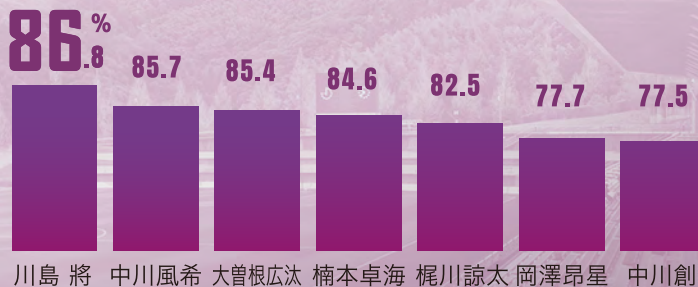

■クロス総数 ※セットプレーは除く

MF Kazuyoshi SHIMABUKU

■パス成功率

DF Nobuyuki KAWASHIMA

川島 将 中川風希 大曾根広汰 楠本卓海 梶川諒太 岡澤昂星 中川創

AFCアジア予選  
全試合DAZNで配信

DMM × DAZN ホーダイ

DAZN月額