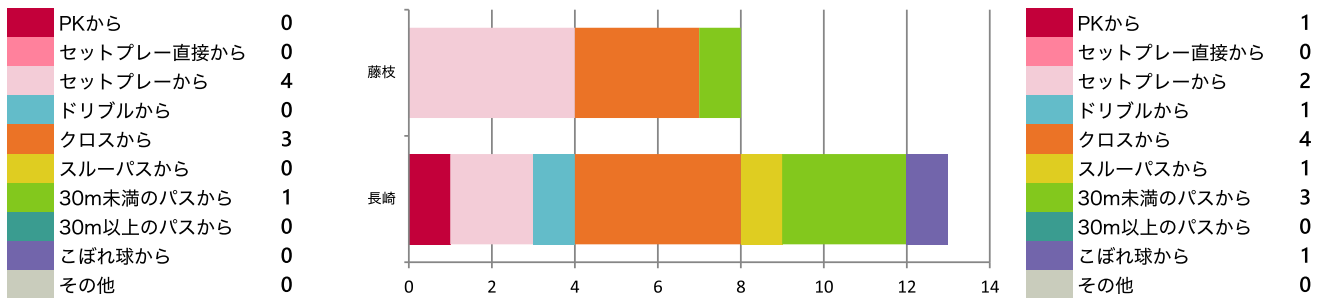

得点パターン

ランキング

ゴール		アシスト		ゴール		アシスト	
久富 良輔	2	杉田 真彦	1	マテウス ジェズス	5	山口 蛭	2
中村 涼	2	シマブク カズヨシ	1	増山 朝陽	2	増山 朝陽	2
金子 翔太	1	浅倉 廉	1	エドゥアルド	1	松澤 海斗	2
浅倉 廉	1	松木 駿之介	1	青木 俊輔	1	米田 隼也	1
前田 翔菜	1	ディアマンカ センゴール	1	笠柳 翼	1	関口 正大	1
他1名				他3名		他2名	

目指せJ1!
藤枝MYFC

静岡県弁護士会
所属弁護士 **田中俊平**

弁護士法人HOPE法律事務所は
藤枝MYFCを応援しています!

LINEから相談予約 OK!

弁護士法人 **HOPE法律事務所**
〒420-0858 静岡市葵区伝馬町 9-7 塚本ビル 5 階 A
TEL.054-204-1351

事故交渉の
エキスパート!

MAKE ACE FUJITA

「技術を磨き、知識を備えた、
業界の第一人者でありたい」
そんな願いを込めて

株式会社 **エム・エー・フジタ**
MAKE ACE FUJITA CO., LTD.
TEL. 054-204-1890