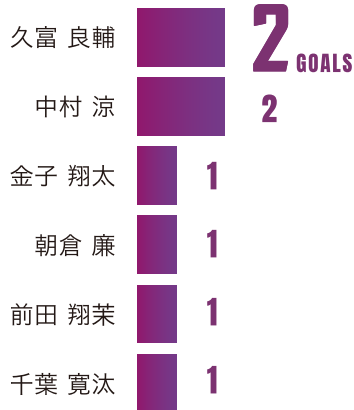

「技術を磨き、知識を備えた、  
業界の第一人者でありたい」  
そんな願いを込めて

株式会社 **エム・エー・フジタ**  
MAKE ACE FUJITA CO., LTD.  
**TEL. 054-204-1890**

■得点数

DF Ryosuke HISADOMI

■アシスト総数

MF Masahiko SUGITA

■シュート総数

FW Kanta CHIBA

■クロス総数 ※セットプレーは除く

MF Kazuyoshi SHIMABUKU

■パス成功率

DF Nobuyuki KAWASHIMA

川島 将 中川風希 大曾根広汰 楠本卓海 梶川諒太 岡澤昂星 中川創

AFCアジア予選  
全試合DAZNで配信

DMM × DAZN ホーダイ

DAZN月額