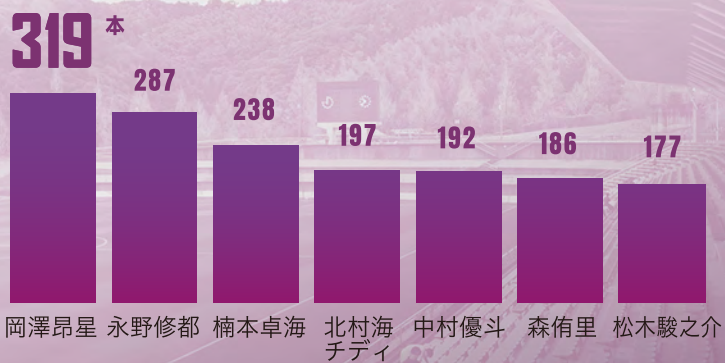

送料無料 3,980円(税込)以上のお買い物で送料無料

※一部商品がメール便での配送に変更となります。

FUJIEDA MYFC ONLINE STORE

藤枝 MYFC オンラインストア

CLICK