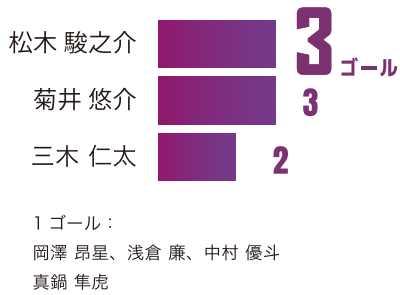

# 夢パスで観戦無料

夢パス会員 先着 2,000 名様限定「夢パスストラップ」プレゼント!

観戦の度にガチャガチャに挑戦

事前申し込みが必要です

Home Page CLICK

## スタジアム実況配信サービス (おもてなしガイド) 実施!

ご来場のお客様がお持ちのスマートフォンで、Jリーグ公式映像の実況音声聞ける無料サービスです

ご利用はこちらへアクセス

Home Page CLICK

- イヤホンをご利用ください
- ご利用開始には位置情報の認証が必要です

■得点数

FW Shunosuke MATSUKI

■シュート総数