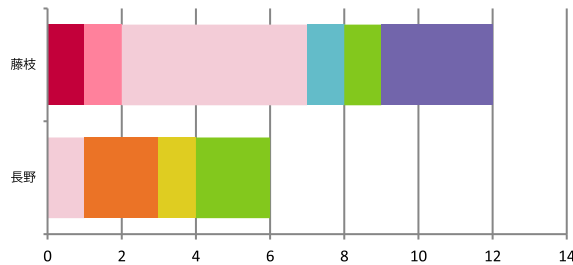

得点パターン

PKから	1
セットプレー直接から	1
セットプレーから	5
ドリブルから	1
クロスから	0
スルーパスから	0
30m未満のパスから	1
30m以上のパスから	0
こぼれ球から	3
その他	0

PKから	0
セットプレー直接から	0
セットプレーから	1
ドリブルから	0
クロスから	2
スルーパスから	1
30m未満のパスから	2
30m以上のパスから	0
こぼれ球から	0
その他	0

ランキング

ゴール	
松木 駿之介	3
菊井 悠介	3
三木 仁太	2
岡澤 昂星	1
浅倉 廉	1

アシスト	
久富 良輔	1
永野 修都	1
岡澤 昂星	1
中村 優斗	1
真鍋 隼虎	1

ゴール	
大野 佑哉	1
行徳 瑛	1
近藤 貴司	1
田中 康介	1
野嶋 圭人	1

アシスト	
進 昂平	2
近藤 貴司	1
吉澤 終	1

他2名

セットプレー (出し手→相手ペナルティエリアでの受け手)

菊井 悠介	→	松木 駿之介	3
菊井 悠介	→	楠本 卓海	2
菊井 悠介	→	永野 修都	2
菊井 悠介	→	浅倉 廉	2
中村 優斗	→	真鍋 隼虎	2

他2ペア

セットプレー (出し手→相手ペナルティエリアでの受け手)

田中 康介	→	大崎 舜	3
田中 康介	→	附木 雄也	2
野嶋 圭人	→	附木 雄也	2
田中 康介	→	行徳 瑛	1
田中 康介	→	吉澤 終	1

他8ペア

ホームタウンの小学生は

夢パスで観戦無料