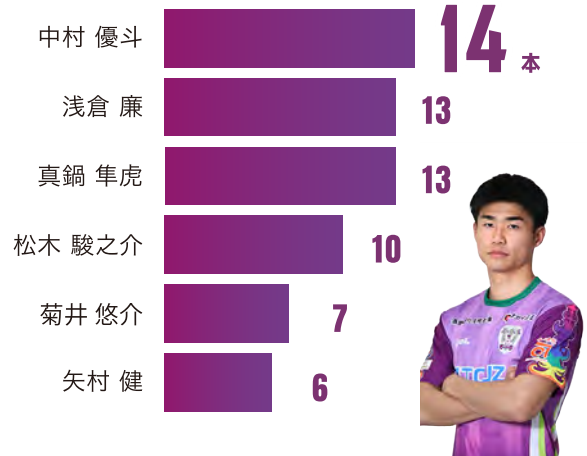

# 夢パスで観戦無料

夢パス会員 先着 2,000 名様限定「夢パスストラップ」プレゼント!

観戦の度にガチャガチャに挑戦

事前申し込みが必要です

Home Page CLICK

## スタジアム実況配信サービス (おもてなしガイド) 実施!

ご来場のお客様がお持ちのスマートフォンで、Jリーグ公式映像の実況音声聞ける無料サービスです

ご利用はこちらへアクセス

Home Page CLICK

- イヤホンをご利用ください
- ご利用開始には位置情報の認証が必要です

■得点数

FW Shunosuke MATSUKI

■シュート総数