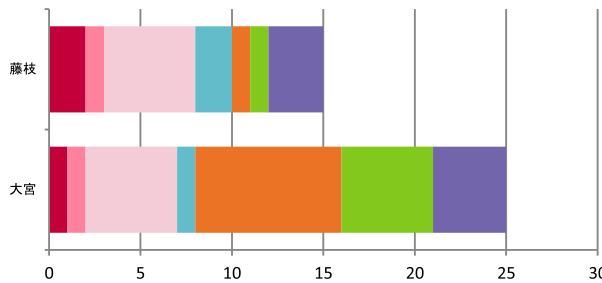

FUJIEDA MYFC FUJIEDA MYFC

RB OMIYA ARDIJA RB OMIYA ARDIJA

チームスタッツ

シュート	1.4	(15)
ゴール	13.5	(5)
ドリブル	15.1	(16)
クロス	388.2	(30)
パス	1.2	(25)
インターセプト	28.0	(6)
クリア	20.3	(7)
タックル	8.7	(21)

ゴール	2.3	(3)
ドリブル	13.1	(8)
クロス	20.6	(2)
パス	505.2	(7)
インターセプト	1.0	(35)
クリア	22.1	(30)
タックル	22.3	(3)
シュート	13.2	(2)

※試合平均値。()内はリーグ順位

得点パターン

PKから	2
セットプレー直接から	1
セットプレーから	5
ドリブルから	2
クロスから	1
スルーパスから	0
30m未満のパスから	1
30m以上のパスから	0
こぼれ球から	3
その他	0

PKから	1
セットプレー直接から	1
セットプレーから	5
ドリブルから	1
クロスから	8
スルーパスから	0
30m未満のパスから	5
30m以上のパスから	0
こぼれ球から	4
その他	0