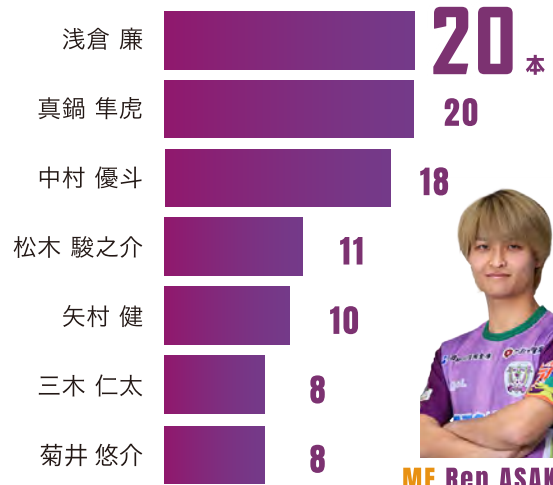

■シュート総数

MF Ren ASAKURA