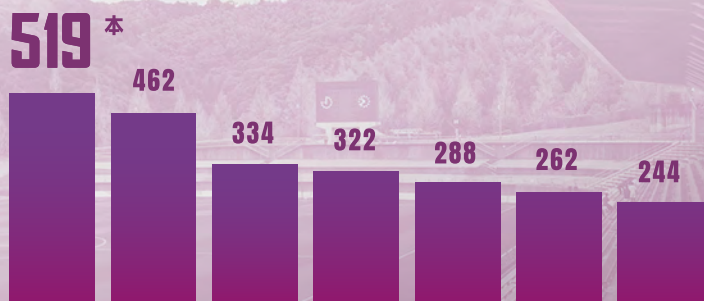

■パス総数

DF Shuto NAGANO

永野修都 岡澤昂星 楠本卓海 森侑里 中村優斗 三木仁太 松木駿之介

送料無料 3,980円(税込)以上のお買い物で送料無料

※一部商品がメール便での配送に変更となります。

FUJIEDA MYFC ONLINE STORE

藤枝 MYFC オンラインストア

CLICK