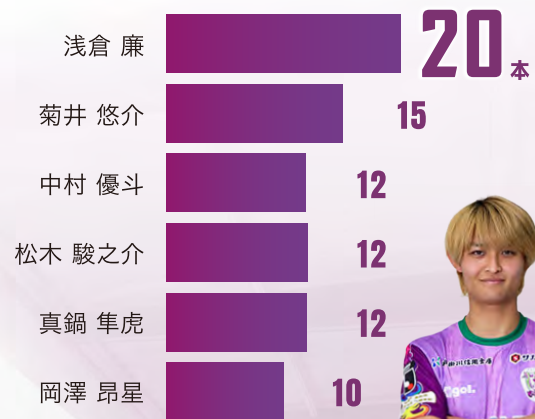

FW Shunnosuke MATSUKI

1ゴール：
岡澤 昂星、浅倉 廉、中村 優斗
矢村 健

■シュート総数

MF Ren ASAKURA

■クロス総数 ※セットプレーは除く

MF Yuto NAKAMURA

■スルーパス総数 味方が最終ラインの裏に走り込むスペースを狙ったパス総数

MF Ren ASAKURA