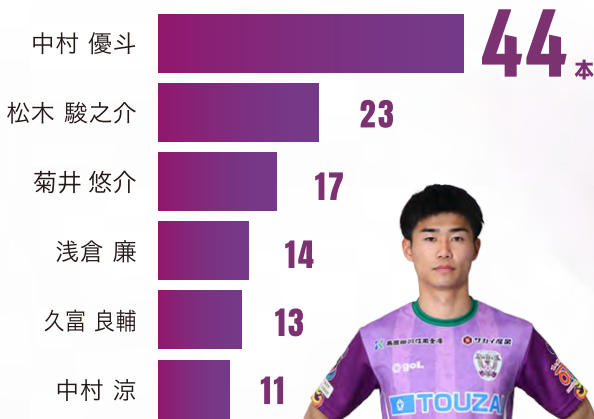

FW Shunnosuke MATSUKI

1ゴール：
岡澤 昂星、浅倉 廉、中村 優斗
矢村 健

■シュート総数

MF Ren ASAKURA

■クロス総数 ※セットプレーは除く

MF Yuto NAKAMURA

■スルーパス総数 味方が最終ラインの裏に走り込むスペースを狙ったパス総数

MF Ren ASAKURA