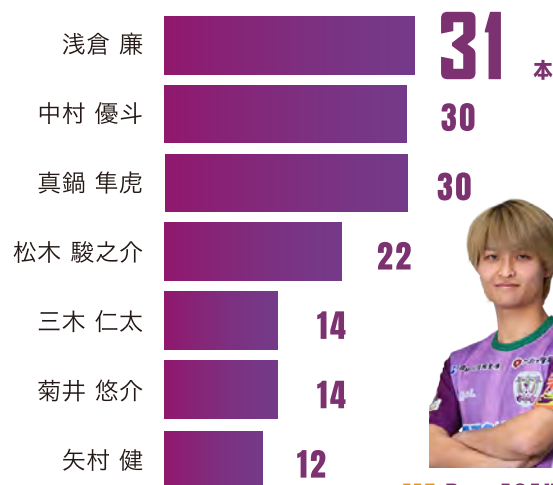

■得点数

FW Hayato MANABE

1ゴール：
森 侑里、岡澤 昂星、浅倉 廉
矢村 健

■シュート総数

MF Ren ASAKURA

■クロス総数 ※セットプレーは除く

MF Yuto NAKAMURA

■スルーパス総数 味方が最終ラインの裏に走り込むスペースを狙ったパス総数