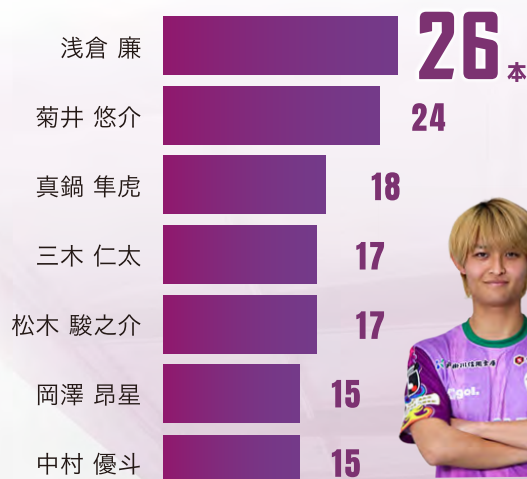

■得点数

FW Hayato MANABE

1ゴール：
森 侑里、岡澤 昂星、浅倉 廉
矢村 健

■シュート総数

MF Ren ASAKURA

■クロス総数 ※セットプレーは除く

MF Yuto NAKAMURA

■スルーパス総数 味方が最終ラインの裏に走り込むスペースを狙ったパス総数