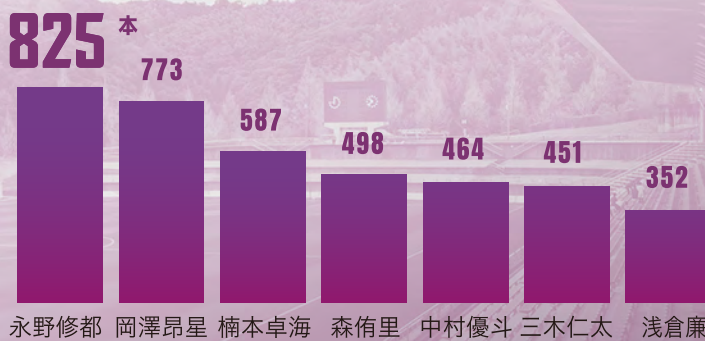

送料無料 3,980円(税込)以上のお買い物で送料無料

※一部商品がメール便での配送に変更となります。

FUJIEDA MYFC
藤枝 MYFC オンラインストア

ONLINE STORE

CLICK