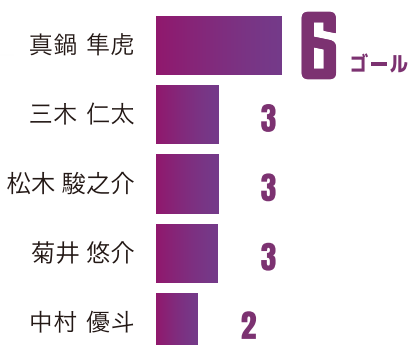

1ゴール：
森 侑里、岡澤 昂星、浅倉 廉
矢村 健