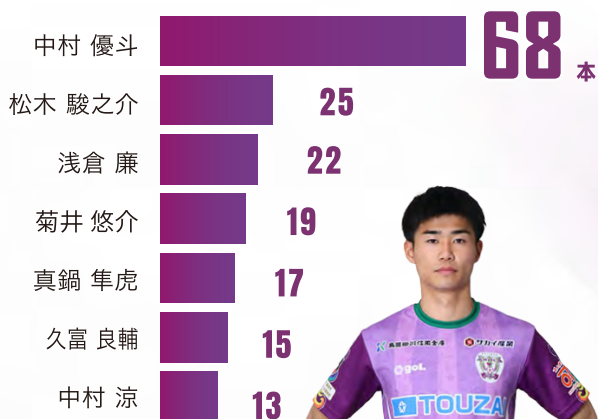

GK 1 田口 潤人 Junto TAGUCHI 1996.9.28 愛知県	DF 2 永野 修都 Shuto NAGANO 2006.4.15 東京都	DF 3 鈴木 翔太 Shota SUZUKI 1996.11.21 藤枝市	DF 4 中川 創 So NAKAGAWA 1999.6.1 千葉県
DF 5 楠本 卓海 Takumi KUSUMOTO 1995.12.10 東京都	MF 6 世瀬 啓人 Hiroto SESE 1999.8.20 鳥取県	FW 7 松本 駿之介 Shunnosuke MATSUKI 1996.10.24 神奈川県	MF 8 浅倉 廉 Ren ASAKURA 2001.4.28 神奈川県
FW 9 矢村 健 Ken YAMURA 1997.6.9 東京都	FW 10 菊井 悠介 Yusuke KIKUI 1999.9.17 大阪府	FW 11 真鍋 隼虎 Hayato MANABE 2004.1.2 大阪府	MF 13 中村 優斗 Yuto NAKAMURA 2003.10.9 埼玉県
MF 14 三木 仁太 Jinta MIKI 2003.8.21 大阪府	MF 15 杉田 真彦 Masahiko SUGITA 1995.6.16 静岡市	DF 16 森 侑里 Yuri MORI 2000.8.8 千葉県	MF 17 岡澤 昂星 Kosei OKAZAWA 2003.10.22 大阪府
MF 18 松下 佳貴 Yoshiki MATSUSHITA 1994.3.3 愛媛県	DF 19 近藤 優成 Yusei KONDO 2003.10.2 神奈川県	FW 20 久保 征一郎 Seichiro KUBO 2001.6.22 鹿児島県	GK 21 ジョーンズレイ Jones REI 2002.5.4 埼玉県
DF 22 久富 良輔 Ryosuke HISADOMI 1991.3.19 神奈川県	MF 23 梶川 諒太 Ryota KAJIKAWA 1989.4.17 兵庫県	FW 24 山崎 絢心 Kenshin YAMAZAKI 2007.6.25 富士市	DF 25 中村 涼 Ryo NAKAMURA 2002.7.20 岩手県
MF 26 河本 大雅 Taiga KAWAMOTO 2006.7.23 山口県	DF 28 大森 慧斗 Keito OMORI 2003.1.4 神奈川県	FW 29 閑田 隼人 Hayato KANDA 2002.8.1 広島県	MF 30 芹生 海翔 Kaito SERIU 2006.2.22 兵庫県
GK 31 栗栖 汰志 Daishi KURISU 2006.9.17 広島県	MF 33 川上エドオジョン 慧 Chie EDOOJON KAWAKAMI 1998.4.21 埼玉県	GK 41 北村 海チディ Kai Chidi KITAMURA 2000.9.17 埼玉県	MF 48 行友 祐翔 Yuha YUKUTOMO 2007.2.6 山口県
MF 50 金子 翔太 Shota KANEKO 1995.5.2 栃木県	監督 槇野 智章 Tomoaki MAKINO 1987.5.11 広島県		

■得点数

FW Hayato MANABE

1ゴール：
森 侑里、岡澤 昂星、浅倉 廉
矢村 健

■シュート総数

MF Ren ASAKURA

■クロス総数 ※セットプレーは除く

MF Yuto NAKAMURA

■スルーパス総数 味方が最終ラインの裏に走り込むスペースを狙ったパス総数