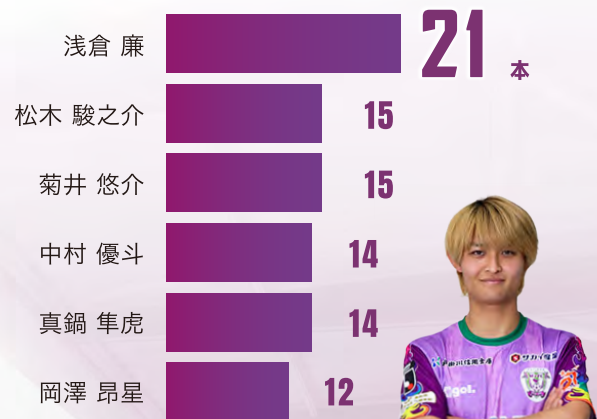

■シュート総数

FW Hayato MANABE

■クロス総数 ※セットプレーは除く

MF Yuto NAKAMURA

■スルーパス総数 味方が最終ラインの裏に走り込むスペースを狙ったパス総数

MF Ren ASAKURA

■パス総数

MF Kosei OKAZAWA