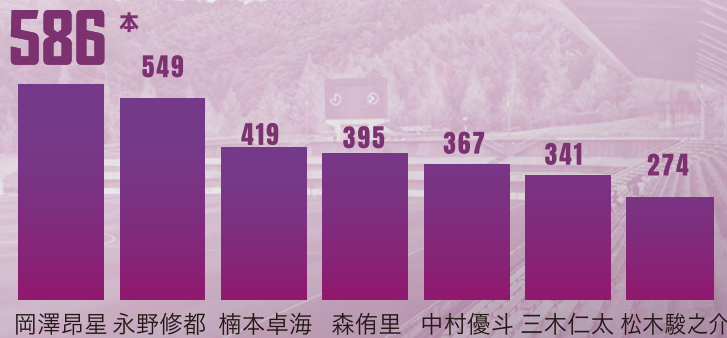

■シュート総数

FW Hayato MANABE

■クロス総数 ※セットプレーは除く

MF Yuto NAKAMURA

■スルーパス総数 味方が最終ラインの裏に走り込むスペースを狙ったパス総数

MF Ren ASAKURA

■パス総数

MF Kosei OKAZAWA