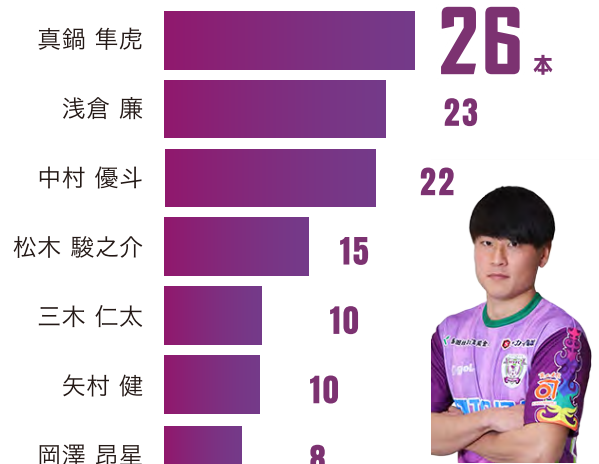

ホームタウンの小学生は

# 夢パスで観戦無料

夢パス会員 先着 2,000 名様限定「夢パス ストラップ」プレゼント!

観戦の度に  
ガチャガチャに挑戦  
事前申し込みが必要です

## スタジアム実況配信サービス (おもてなしガイド) 実施!

ご来場のお客様がお持ちのスマートフォンで、Jリーグ公式映像の実況音声ができる無料サービスです

ご利用はこちらへアクセス

Home Page  
CLICK

- イヤホンをご利用ください
- ご利用開始には位置情報の認証が必要です

■得点数

FW Hayato MANABE

1 ゴール：  
岡澤 昂星、浅倉 廉、中村 優斗  
矢村 健

■シュート総数

FW Hayato MANABE

■クロス総数 ※セットプレーは除く

MF Yuto NAKAMURA

■スルーパス総数 味方が最終ラインの裏に走り込むスペースを狙ったパス総数

MF Ren ASAKURA

■パス総数

MF Kosei OKAZAWA