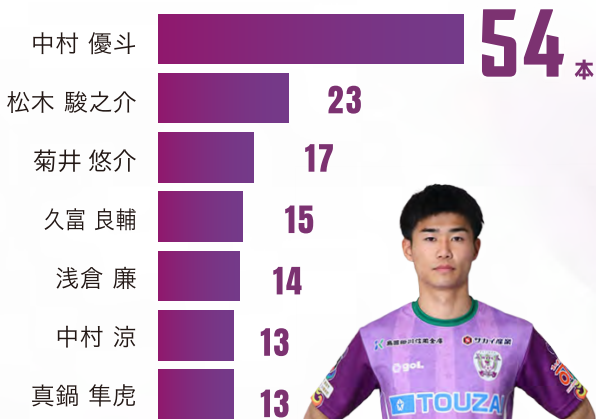

ホームタウンの小学生は

# 夢パスで観戦無料

夢パス会員 先着 2,000 名様限定「夢パス ストラップ」プレゼント!

観戦の度に  
ガチャガチャに挑戦  
事前申し込みが必要です

## スタジアム実況配信サービス (おもてなしガイド) 実施!

ご来場のお客様がお持ちのスマートフォンで、Jリーグ公式映像の実況音声ができる無料サービスです

ご利用はこちらへアクセス

Home Page  
CLICK

- イヤホンをご利用ください
- ご利用開始には位置情報の認証が必要です

■得点数

FW Hayato MANABE

1 ゴール：  
岡澤 昂星、浅倉 廉、中村 優斗  
矢村 健

■シュート総数

FW Hayato MANABE

■クロス総数 ※セットプレーは除く

MF Yuto NAKAMURA

■スルーパス総数 味方が最終ラインの裏に走り込むスペースを狙ったパス総数

MF Ren ASAKURA

■パス総数

MF Kosei OKAZAWA