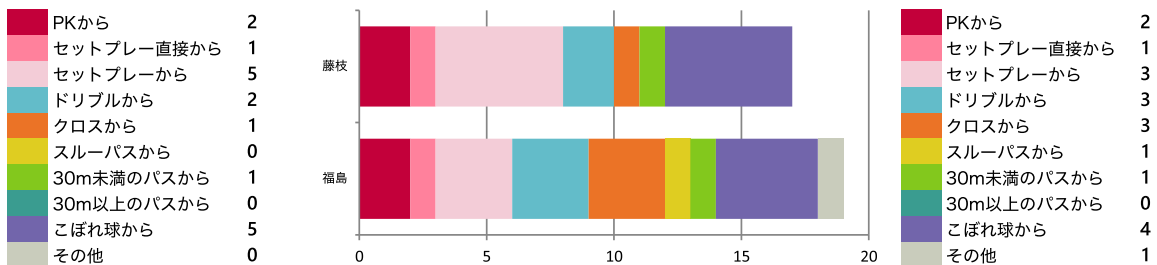

得点パターン

ランキング

ゴール		アシスト	
真鍋 隼虎	4	中村 優斗	2
三木 仁太	3	久富 良輔	1
松木 駿之介	3	永野 修都	1
菊井 悠介	3	岡澤 昂星	1
岡澤 昂星	1	浅倉 廉	1
他3名		他1名	
セットプレー (出し手→相手ペナルティエリアでの受け手)		セットプレー (出し手→相手ペナルティエリアでの受け手)	
岡澤 昂星	→ 楠本 卓海	3	
菊井 悠介	→ 松木 駿之介	3	
岡澤 昂星	→ 松木 駿之介	2	
菊井 悠介	→ 浅倉 廉	2	
菊井 悠介	→ 永野 修都	2	
他4ペア			

ホームタウンの小学生は

夢パスで観戦無料